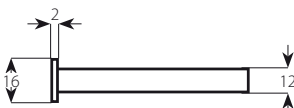

ROZMĚRY (mm)

ROZMĚRY