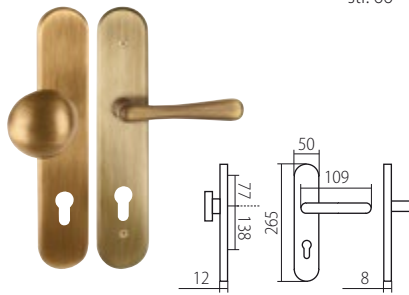

DAVID HTSI 4500 ELEGANT
str. 66