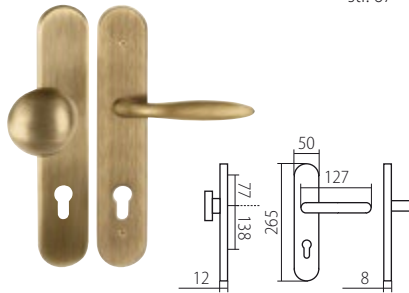

DAVID NICOL HTSI 4500
str. 67