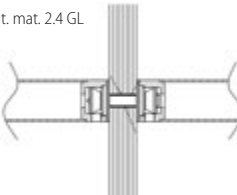

mont. mat. 2.4 GL