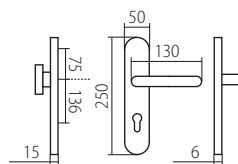

ZEUS KLESO HTSI DEF
str. 53