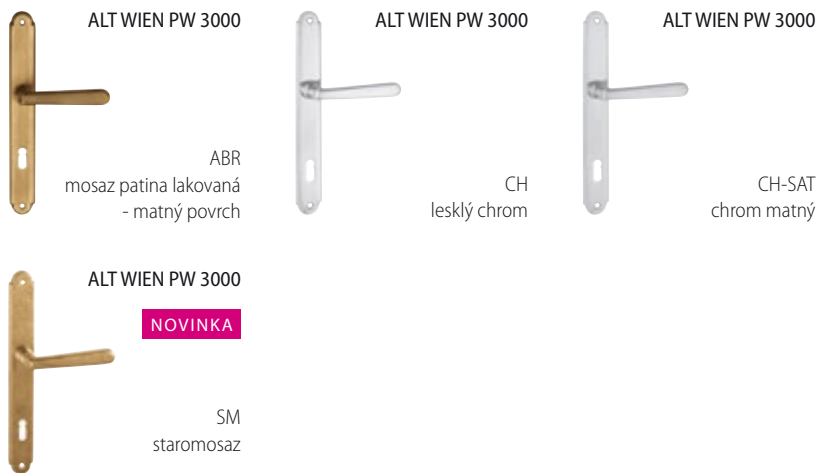

ALT WIEN PW 3000

ABR
mosaz patina lakovaná
- matný povrch

ALT WIEN PW 3000

CH
lesklý chrom

ALT WIEN PW 3000

CH-SAT
chrom matný

ALT WIEN PW 3000

NOVINKA

SM
staromosaz

OKENNÍ