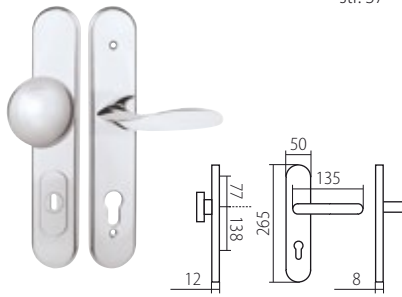

DAVID HTSI 4500 LEAF DEF

BLADE HTSI DEF

str. 37