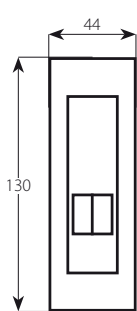

ROZMĚRY (mm)

ROZMĚRY