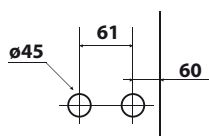

PŘÍPRAVA SKLA PRO SADU QUATRO, OLBIA, CREATIVE, KLASIK

TECHNICKÉ VÝKRESY

ZÁMEK

PROTIKUS

ZÁVĚS SADA 1

ZÁVĚS SADA 2

ZÁVĚS PRO XINNIX
H 6226 DO 50 KG

F9 elox hliník
barva nerez

ZAJIŠŤOVACÍ ZÁSTRČ H 6009
• E matná nerez

ZÁVĚS NA KYVNÉ DVEŘE
G 6856 DO 60 KG

NI-SAT
matný nikel

ZÁVĚS NA KYVNÉ DVEŘE
G 6852 DO 40 KG

NI-SAT
matný nikel

MUŠLE NA SKLENĚNÉ DVEŘE
HR 6401 K / F9

F9 elox hliník
barva nerez

MUŠLE NA SKLENĚNÉ DVEŘE
HR 6403 K / F1/F9

F9 elox hliník
barva nerez

MUŠLE NA SKLENĚNÉ DVEŘE
GUIDA H 50/65 N

E
matná nerez

WC VLOŽKA H 6890/91

F9 elox hliník
barva nerez

RÁMOVÝ DÍL H 6844

NI-SAT
matný nikel

CENÍK

		bez DPH	s DPH	bez DPH	s DPH
DVEŘNÍ ZÁVĚS KLASIK					
E					
1 BODOVÝ H 6215	PÁR	2299 Kč	2782 Kč	€ 82,70	€ 99,24
2 BODOVÝ H 6315	PÁR	2499 Kč	3024 Kč	€ 89,90	€ 107,88

		bez DPH	s DPH	bez DPH	s DPH
DVEŘNÍ ZÁVĚS QUATRO, OLBIA, CREATIVE					
E					
1 BODOVÝ H 6225	PÁR	2299 Kč	2782 Kč	€ 82,70	€ 99,24
2 BODOVÝ H 6325	PÁR	2499 Kč	3024 Kč	€ 89,90	€ 107,88

CENÍK

		bez DPH	s DPH	bez DPH	s DPH
F9					
ZÁVĚS PRO XINNIX H 6226	PÁR	2899 Kč	3508 Kč	€ 104,30	€ 125,16
E					
ZAJIŠŤOVACÍ ZÁSTRČ H 6009	KS	2599 Kč	3145 Kč	€ 93,50	€ 112,20
NI-SAT					
ZÁVĚS NA KYVNÉ DVEŘE G 6856	PÁR	6490 Kč	7853 Kč	€ 233,50	€ 280,20
NI-SAT					
ZÁVĚS NA KYVNÉ DVEŘE G 6852	PÁR	4490 Kč	5433 Kč	€ 161,60	€ 193,92
F9					
MUŠLE NA SKLO HR 6401 K	SADA	1099 Kč	1330 Kč	€ 39,60	€ 47,52
F9					
MUŠLE NA SKLO HR 6403 K	SADA	1099 Kč	1330 Kč	€ 39,60	€ 47,52
E					
MUŠLE NA SKLO GUIDA H 50/65N	SADA	999 Kč	1209 Kč	€ 36,00	€ 43,20
F9					
WC vložka H 6890/91	KS	999 Kč	1209 Kč	€ 36,00	€ 43,20
NI-SAT					
Rámový díl H 6844	KS	99 Kč	120 Kč	€ 3,60	€ 4,32

DOPLŇKY