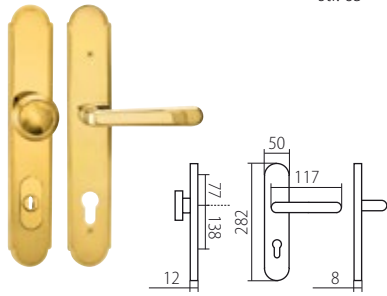

PŘEHLED MODELŮ KOVÁNÍ DLE POVRCHŮ

A mosaz leštěná lakovaná

ALT WIEN HTSI W3 DEF
str. 65