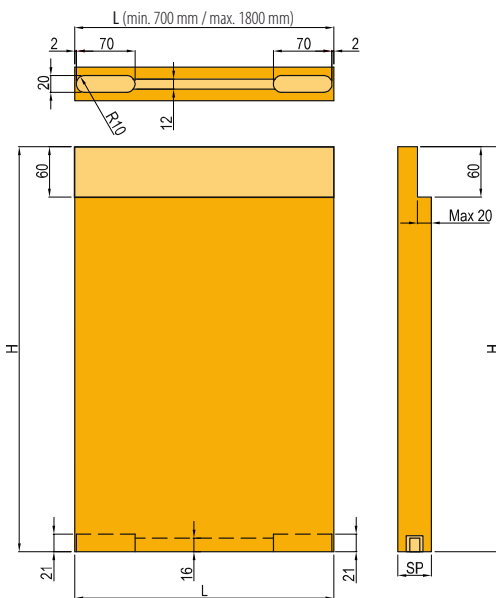

XINNIIX

Další informace
o skrytých zárubních
na www.twin.cz

DVEŘNÍ SYSTÉMY