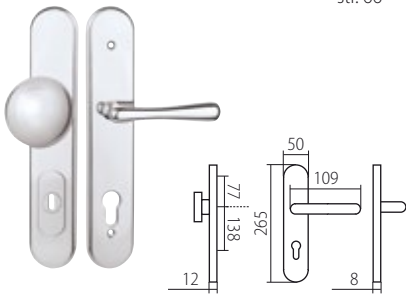

EIDOS HTSI DEF

PŘEHLED MODELŮ KOVÁNÍ DLE POVRCHŮ

CH lesklý chrom

DAVID HTSI 4500 DEF ELEGANT

str. 66