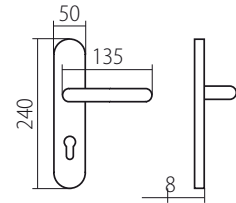

MAX
str. 76 / rozměr **E**

IMAGE
str. 76 / rozměr **E**

XENIA
str. 76 / rozměr **A**

DARA
str. 76 / rozměr **A**

PŘEHLED MODELŮ KOVÁNÍ DLE POVRCHŮ

PŘEHLED ROZMĚRŮ šířka/průměr rozety x výška rozety

A	52 x 10 mm	E	52 x 11 mm	J	52 x 37* x 11 mm
B	50 x 10 mm	F	51 x 10 mm	L	51 x 5 mm
D	53 x 10 mm	G	52 x 33* x 10 mm		

HARMONIA HTSI DEF
str. 47

CM černý mat

HARMONIA HTSI DEF
str. 47

*Tloušťka štitku s DEF 15mm, bez DEF 12mm
Prostor pro cylindr. vložku v překrytce DEF 12-18mm

F1 elox stříbrný

KLEOPATRA DEF
str. 47

ZEUS HTSI DEF
str. 45