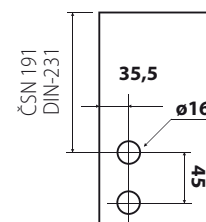

ZÁVĚS SADA 2