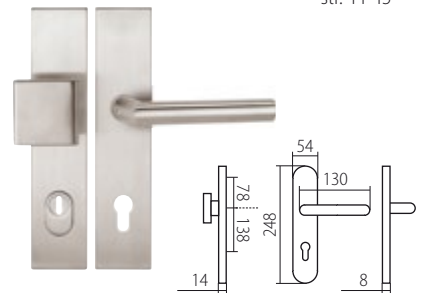

COLUMBUS VISION HR H 2094 KS DEF
str. 44-45