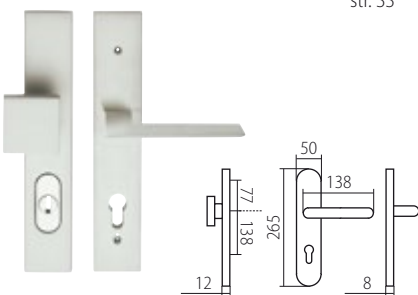

XR-S inoxchrom satén

str. 33