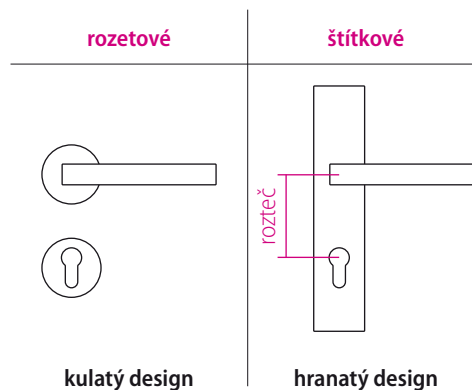

i **Kování s prodlouženou zárukou má dlouhou životnost.**

Na kování je poskytována záruka 24 měsíců. Záruka se vztahuje na výrobní vady výrobku, vady materiálu, dle obchodního zákoníku dané země.

Firma TWIN poskytuje mimo standardní 24měsíční záruku také zvýšenou záruku **3 roky***** (zvýšená odolnost proti mechanickému poškození povrchové úpravy při běžném provozu), **5 let**** (záruka se vztahuje na materiál /ocel-středně legovaná ocel/ proti korozi) a **10 a 15 let*** (zvýšená odolnost proti mechanickému poškození povrchové úpravy při běžném používání).

2 KROK – TVAR KOVÁNÍ

Interiérové kování dělíme do dvou základních skupin - **rozetové** a **štitkové**.

Tyto varianty se liší pouze svým designem, jejich funkčnost je shodná.

! Rozteč – U štitkového kování je před nákupem nutné znát **rozteč** neboli vzdálenost mezi středem otvoru pro kliku a středem horní (kulaté) části otvoru pro klíč. Šablonu pro změření rozteče naleznete v zadní části katalogu.

Kování máte na výběr v **hranatém** nebo **kulatém** designu.

3 KROK – ZPŮSOB ZAMYKÁNÍ

V katalogu se setkáte s několika zkratkami, které označují, v jakém provedení lze dané kování zakoupit. Provedení vybírejte pečlivě s ohledem na to, na jaké dveře budete kování umisťovat – interiérové nebo bezpečnostní dveře. **Zkratky označují typ zámku:**

- BSR** klika klika bez spodních rozet
- BB** zámek s otvorem pro klasický dozický klíč – bytové dveře
- PZ** zámek pro klíč s cylindrickou vložkou – pro vstupní dveře
- WC** sada využívaná v koupelnách a na toaletách, z vnitřní strany dveří je WC klička (tzv. „oliva“), z opačné vnější strany je rozeta s drážkou pro možnost otevření v případě nouze