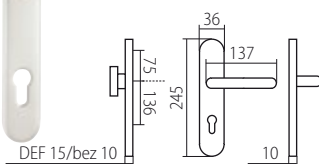

KLEOPATRA DEF
str. 47