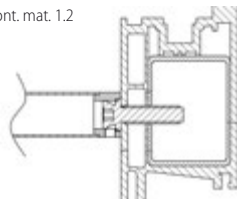

mont. mat. 1.2