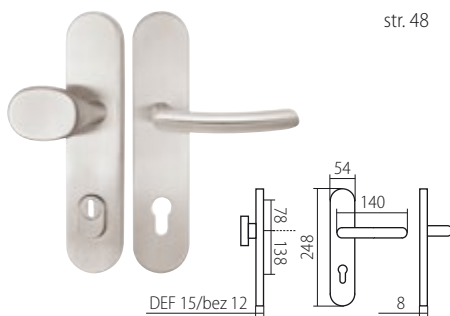

COLUMBUS GULF H 2087KS DEF

COLUMBUS KLESO H 2087KS DEF

DEF 15/bez 12

str. 55