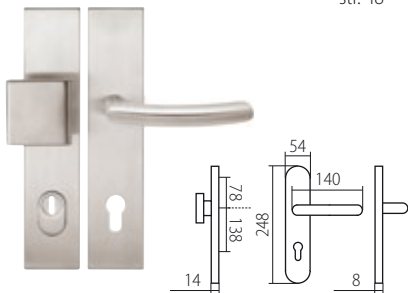

COLUMBUS GULF HR H 2094 KS DEF
str. 48