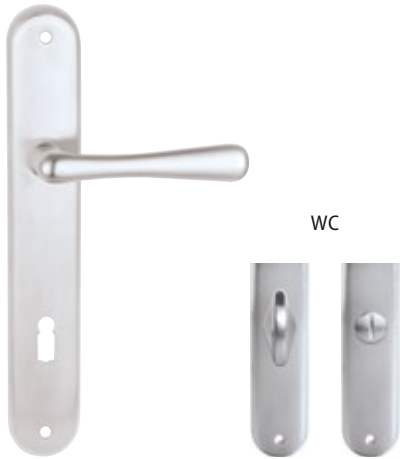

3 ROKY Rozteč 72, 90, 92 mm

ŠTÍTKOVÉ

BEZPEČNOSTNÍ

HISTORICKÉ KOVÁNÍ

OKENNÍ

ŠTÍTKOVÉ

WC

ELEGANT BA 1220
CH-SAT chrom matný