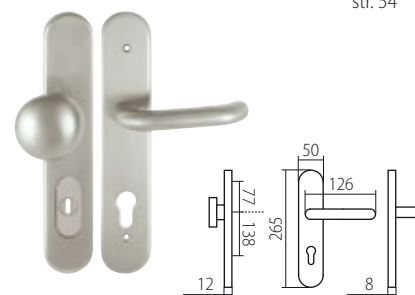

DAVID HTSI 4500 INNER DEF

str. 54