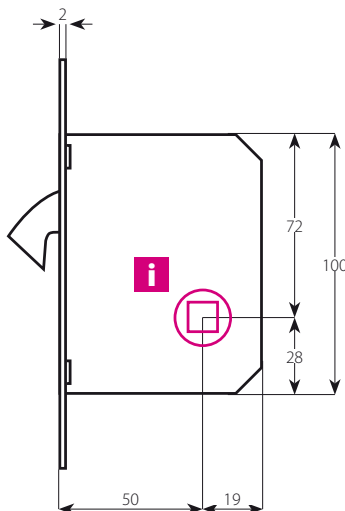

ROZMĚRY (mm)

ROZMĚRY