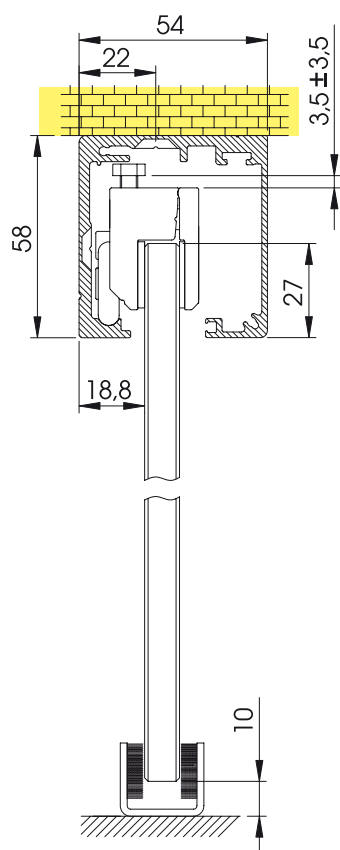

MONTÁŽ NA STROP

CENÍK ZÁKLADNÍ SADY

		bez DPH	s DPH	bez DPH	s DPH
F9					
MINIMAL II SKLO 2m JD do 80 kg	SADA	5749 Kč	6956 Kč	€ 206,80	€ 248,16
MINIMAL II SKLO 2m JD do 150 kg	SADA	14999 Kč	18149 Kč	€ 539,60	€ 647,52
CM					
MINIMAL II SKLO 2m JD do 80 kg	SADA	7579 Kč	9171 Kč	€ 272,70	€ 327,24
sada obsahuje: kolejnici 2m, 2x vozík s úchytem na sklo, 2x koncový doraz, 2x boční krytka kolejnice, 1x vodící trn					
F9					
MINIMAL II SKLO 2m JD do 80 kg SOFT 2	SADA	6949 Kč	8408 Kč	€ 250,00	€ 300,00
MINIMAL II SKLO 2m JD do 150 kg SOFT 2	SADA	18999 Kč	22989 Kč	€ 683,50	€ 820,20
CM					
MINIMAL II SKLO 2m JD do 80 kg SOFT 2	SADA	8749 Kč	10586 Kč	€ 314,80	€ 377,76
sada obsahuje: kolejnici 2m, 2x vozík s úchytem na sklo, 2x koncový doraz, 2x boční krytka kolejnice, 1x vodící trn, 2x vzduchový (80 kg) nebo hydraulický (150 kg) soft dojezd, 2x unášec pro dvevní křídlo do hmotnosti 80 kg nebo 150 kg, montážní materiál					
F9					
MINIMAL II SKLO 2,4m JD do 80 kg	SADA	6249 Kč	7561 Kč	€ 224,80	€ 269,76
MINIMAL II SKLO 2,4m JD do 150 kg	SADA	15999 Kč	19359 Kč	€ 575,60	€ 690,72
CM					
MINIMAL II SKLO 2,4m JD do 80 kg	SADA	8099 Kč	9800 Kč	€ 291,40	€ 349,68
sada obsahuje: kolejnici 2,4m, 2x vozík s úchytem na sklo, 2x koncový doraz, 2x boční krytka kolejnice, 1x vodící trn					
F9					
MINIMAL II SKLO 2,4m JD do 80 kg SOFT 2	SADA	7449 Kč	9013 Kč	€ 268,00	€ 321,60
MINIMAL II SKLO 2,4m JD do 150 kg SOFT 2	SADA	19999 Kč	24199 Kč	€ 719,40	€ 863,28
CM					
MINIMAL II SKLO 2,4m JD do 80 kg SOFT 2	SADA	9199 Kč	11131 Kč	€ 330,90	€ 397,08
sada obsahuje: kolejnici 2,4m, 2x vozík s úchytem na sklo, 2x koncový doraz, 2x boční krytka kolejnice, 1x vodící trn, 2x vzduchový (80 kg) nebo hydraulický (150 kg) soft dojezd, 2x unášec pro dvevní křídlo do hmotnosti 80 kg nebo 150 kg, montážní materiál					
F9					
MINIMAL II SKLO 2,4m DD do 80 kg	SADA	11999 Kč	14519 Kč	€ 431,70	€ 518,04
MINIMAL II SKLO 2,4m DD do 150 kg	SADA	24999 Kč	30249 Kč	€ 899,30	€ 1079,16
sada obsahuje: kolejnici 2,4m, 4x vozík s úchytem na sklo, 4x koncový doraz, 2x boční krytka kolejnice, 2x vodící trn					
F9					
MINIMAL II SKLO 2,4m DD do 80 kg SOFT 2	SADA	15999 Kč	19359 Kč	€ 575,60	€ 690,72
MINIMAL II SKLO 2,4m DD do 150 kg SOFT 2	SADA	32999 Kč	39929 Kč	€ 1187,10	€ 1424,52
sada obsahuje: kolejnici 2,4m, 4x vozík s úchytem na sklo, 4x koncový doraz, 2x boční krytka kolejnice, 2x vodící trn, 4x vzduchový (80 kg) nebo hydraulický (150 kg) soft dojezd, 4x unášec pro dvevní křídlo do hmotnosti 80 kg nebo 150 kg, montážní materiál					

PŘÍKLADOVÝ CENÍK ATYPICKÉ SADY