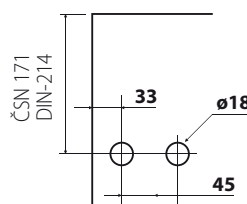

ZÁVĚS SADA 1