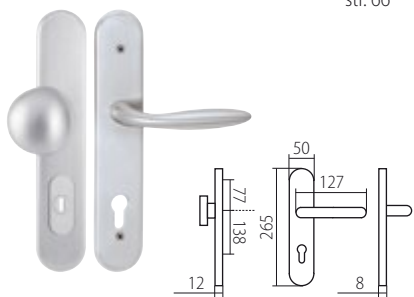

PŘEHLED MODELŮ KOVÁNÍ DLE POVRCHŮ

CH lesklý chrom

str. 66

str. 37

str. 35

str. 33

str. 39

str. 36

str. 58

str. 29

str. 66

str. 54

str. 41

str. 66

str. 37

CH-SAT matný chrom