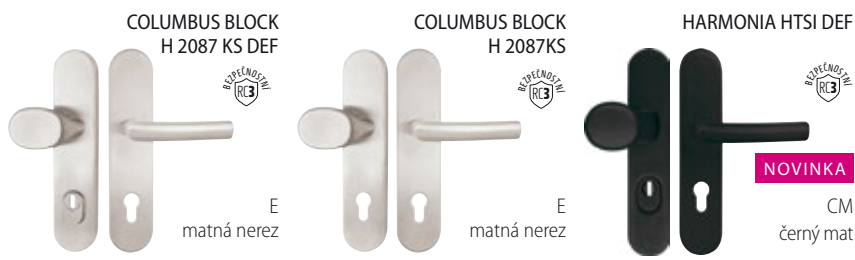

5 LET

BLOCK MADLO BEZPEČNOSTNÍ FL DEF / E

SADA	5999 Kč	7259 Kč	€ 215,80	€ 258,96
------	---------	----------------	----------	-----------------

5 LET

ROZETOVÉ

PLOCHÁ ROZETA 3 mm

OKENNÍ

BEZPEČNOSTNÍ

RC3 bezpečnostní
kování s certifikací
vysokého
zabezpečení.

KOVÁNÍ NA SKLO
QUATRO
Naleznete na straně 78

MUŠLE VL 35441 BL
naleznete na straně 99

CZ / SK Při objednávce bezpečnostního kování uvádějte prosím sílu dveří. Pokud je dveřní křídlo silnější než 68 mm, nebo 45 mm u kování COLUMBUS, KLEOPATRA, HARMONIA a ZEUS (v rozteči 72 a 90 mm), je účtován příplatek za montážní materiál 230 Kč / 8,25 € + DPH.