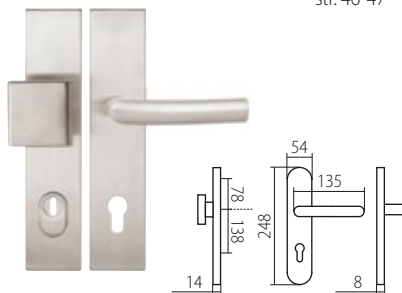

COLUMBUS BLOCK HR H 2094 KS DEF
str. 46-47