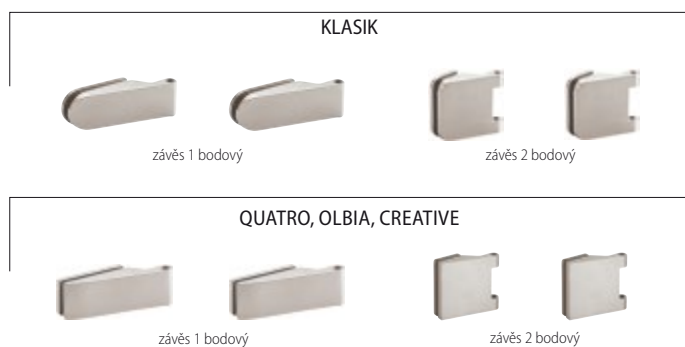

PŘÍPRAVA SKLA PRO SADU QUATRO, OLBIA, CREATIVE, KLASIK

TECHNICKÉ VÝKRESY

ZÁMEK

PROTIKUS

ZÁVĚS SADA 1

ZÁVĚS SADA 2

ZÁVĚS PRO XINNIX
H 6226 DO 50 KG

F9 elox hliník
barva nerez

ZAJIŠŤOVACÍ ZÁSTRČ H 6009
• E matná nerez

ZÁVĚS NA KYVNÉ DVEŘE
G 6856 DO 60 KG

NI-SAT
matný nikel

ZÁVĚS NA KYVNÉ DVEŘE
G 6852 DO 40 KG

NI-SAT
matný nikel

MUŠLE NA SKLENĚNÉ DVEŘE
HR 6401 K / F9

F9 elox hliník
barva nerez

MUŠLE NA SKLENĚNÉ DVEŘE
HR 6403 K / F1/F9

F9 elox hliník
barva nerez

MUŠLE NA SKLENĚNÉ DVEŘE
GUIDA H 50/65 N

E
matná nerez

WC VLOŽKA H 6890/91

F9 elox hliník
barva nerez

RÁMOVÝ DÍL H 6844

NI-SAT
matný nikel

CENÍK

		bez DPH	s DPH	bez DPH	s DPH
DVEŘNÍ ZÁVĚS KLASIK					
E					
1 BODOVÝ H 6215	PÁR	2299 Kč	2782 Kč	€ 82,70	€ 99,24
2 BODOVÝ H 6315	PÁR	2499 Kč	3024 Kč	€ 89,90	€ 107,88

		bez DPH	s DPH	bez DPH	s DPH
DVEŘNÍ ZÁVĚS QUATRO, OLBIA, CREATIVE					
E					
1 BODOVÝ H 6225	PÁR	2299 Kč	2782 Kč	€ 82,70	€ 99,24
2 BODOVÝ H 6325	PÁR	2499 Kč	3024 Kč	€ 89,90	€ 107,88

CENÍK

		bez DPH	s DPH	bez DPH	s DPH
F9					
ZÁVĚS PRO XINNIX H 6226	PÁR	2899 Kč	3508 Kč	€ 104,30	€ 125,16
E					
ZAJIŠŤOVACÍ ZÁSTRČ H 6009	KS	2599 Kč	3145 Kč	€ 93,50	€ 112,20
NI-SAT					
ZÁVĚS NA KYVNÉ DVEŘE G 6856	PÁR	6490 Kč	7853 Kč	€ 233,50	€ 280,20
NI-SAT					
ZÁVĚS NA KYVNÉ DVEŘE G 6852	PÁR	4490 Kč	5433 Kč	€ 161,60	€ 193,92
F9					
MUŠLE NA SKLO HR 6401 K	SADA	1099 Kč	1330 Kč	€ 39,60	€ 47,52
F9					
MUŠLE NA SKLO HR 6403 K	SADA	1099 Kč	1330 Kč	€ 39,60	€ 47,52
E					
MUŠLE NA SKLO GUIDA H 50/65N	SADA	999 Kč	1209 Kč	€ 36,00	€ 43,20
F9					
WC vložka H 6890/91	KS	999 Kč	1209 Kč	€ 36,00	€ 43,20
NI-SAT					
Rámový díl H 6844	KS	99 Kč	120 Kč	€ 3,60	€ 4,32

DOPLŇKY