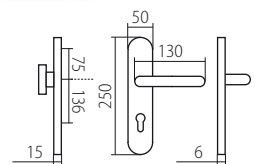

ZEUS HTSI DEF
str. 45