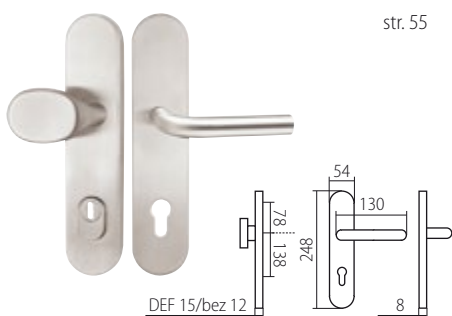

ALA MADLO
BEZPEČNOSTNÍ DEF

DEF 15/bez 12

str. 53