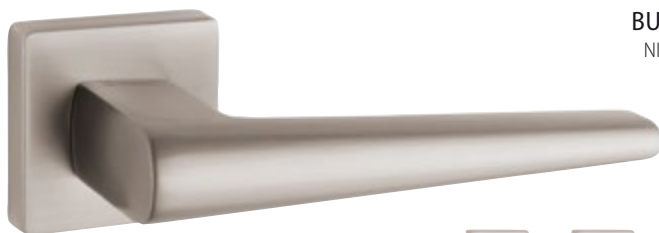

ROZETOVÉ

ROZETOVÉ

ROZETOVÉ

ROZETOVÉ

www.twin.cz/**butto**

ROZMĚRY KOVÁNÍ
NALEZNETE NA STR. 8

ROZETOVÉ

BUTTO HA 169 HR
NI-SAT-MAT matný nikel