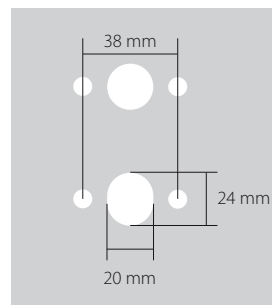

i Příprava dveřního křídla
pro nízkou rozetu.

ROZMĚRY KOVÁNÍ
NALEZNETE NA STR. 9

ROZETOVÉ

KOMPONENTY

LUXUS SELECTION

BLADE P 1500 HR
CH chrom lesklý

www.twin.cz/blade

ROZETOVÉ