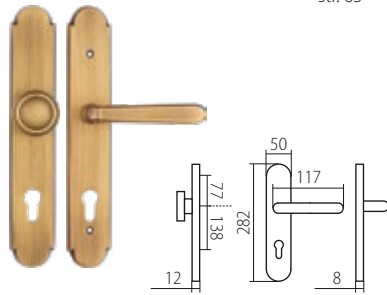

ALT WIEN HTSI W3
str. 65