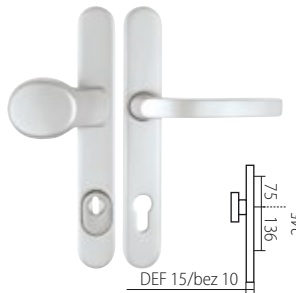

HARMONIA HTSI DEF
str. 47

CM černý mat

HARMONIA HTSI DEF
str. 47

*Tloušťka štitku s DEF 15mm, bez DEF 12mm
Prostor pro cylindr. vložku v překrytce DEF 12-18mm

F1 elox stříbrný

KLEOPATRA DEF
str. 47

ZEUS HTSI DEF
str. 45