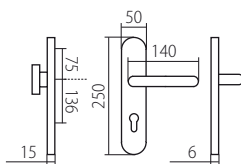

ZEUS CARLA HTSI DEF
str. 50