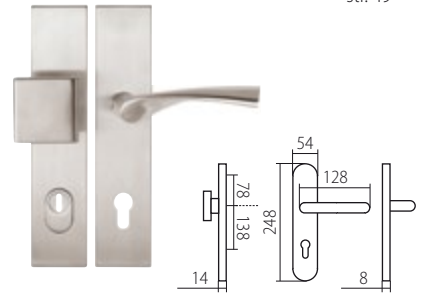

COLUMBUS ALA HR H 2094 KS DEF
str. 49