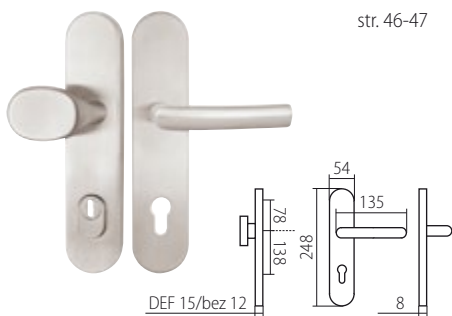

COLUMBUS H 2087KS LOFT DEF

PŘEHLED MODELŮ KOVÁNÍ DLE POVRCHŮ

COLUMBUS BLOCK H 2087 KS DEF

str. 46-47

DEF 15/bez 12

str. 48