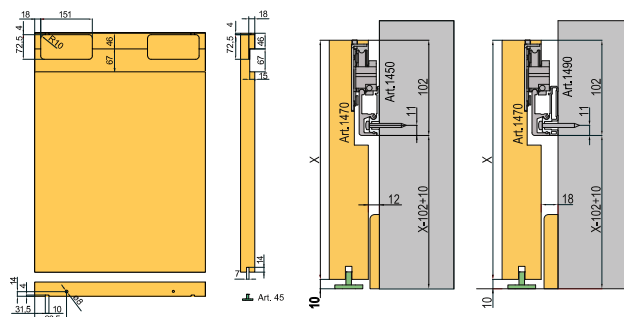

ilustrační foto DIVA GLASS

POSUVNÉ KOVÁNÍ PRO SKLENĚNÉ DVEŘE

TECHNICKÉ VÝKRESY
NALEZNETE NA TWIN.CZ

Na objednávku, dodání 8 týdnů.

CENÍK

Kompletní kování se skládá: SADA, KOLEJNICE, KRYCÍ LIŠTA.

bez DPH   s DPH   bez DPH   s DPH

SADA POSUVNÉHO KOVÁNÍ PRO SKLENĚNÉ DVEŘE

TE Glass - Diva-sada standardní doraz	2349 Kč	2842 Kč	€ 84,50	€ 101,40
TE Glass - Diva SOFT do 40kg	3799 Kč	4597 Kč	€ 136,70	€ 164,04
TE Glass - Diva SOFT 40-80 kg	3949 Kč	4778 Kč	€ 142,10	€ 170,52

KOLEJNICE S PŘEDSAZENÍM O 31 mm

F1

TE-Diva-vodící profil 1450 - 2m	949 Kč	1148 Kč	€ 34,20	€ 41,04
TE-Diva-vodící profil 1450 - 3m	1449 Kč	1753 Kč	€ 52,20	€ 62,64
I TE-Diva-vodící profil 1450 - 6m	2849 Kč	3447 Kč	€ 102,50	€ 123,00

KOLEJNICE S PŘEDSAZENÍM O 36 mm

F1

TE-Diva-vodící profil 1490 - 2m	1349 Kč	1632 Kč	€ 48,60	€ 58,32
TE-Diva-vodící profil 1490 - 3m	1949 Kč	2358 Kč	€ 70,20	€ 84,24
I TE-Diva-vodící profil 1490 - 6m	3949 Kč	4778 Kč	€ 142,10	€ 170,52

KRYCÍ LIŠTA

F1

TE-Diva-krycí lišta 1470 - 2m	1649 Kč	1995 Kč	€ 59,40	€ 71,28
TE-Diva-krycí lišta 1470 - 3m	2499 Kč	3024 Kč	€ 89,90	€ 107,88
I TE-Diva-krycí lišta 1470 - 6m	4999 Kč	6049 Kč	€ 179,90	€ 215,88