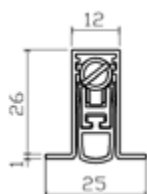

PADACÍ LIŠTY

PADACÍ LIŠTA
101 SF

PADACÍ LIŠTA
103 SF