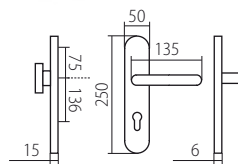

HARMONIA HTSI DEF
str. 47

CM černý mat

HARMONIA HTSI DEF
str. 47

*Tloušťka štitku s DEF 15mm, bez DEF 12mm
Prostor pro cylindr. vložku v překrytce DEF 12-18mm

F1 elox stříbrný

KLEOPATRA DEF
str. 47

ZEUS HTSI DEF
str. 45