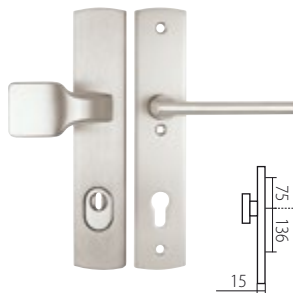

ZEUS KLESO HTSI DEF
str. 53