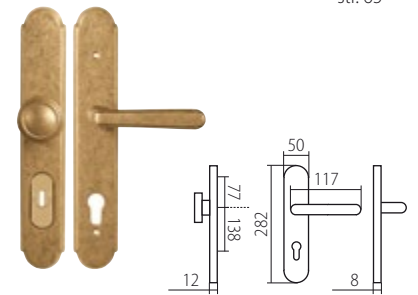

ALT WIEN HTSI W3 DEF
str. 65