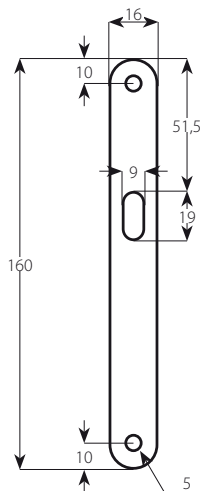

ROZMĚRY (mm)

ROZMĚRY