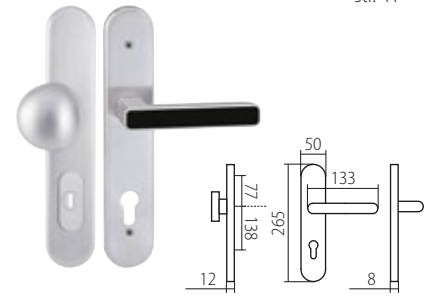

PŘEHLED MODELŮ KOVÁNÍ DLE POVRCHŮ

CH lesklý chrom

str. 66

str. 37

str. 35

str. 33

str. 39

str. 36

str. 58

str. 29

str. 66

str. 54

str. 41

str. 66

str. 37

CH-SAT matný chrom