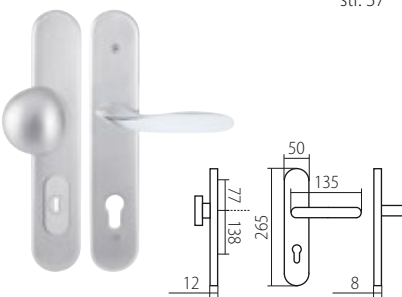

PŘEHLED MODELŮ KOVÁNÍ DLE POVRCHŮ

CH lesklý chrom

str. 66

str. 37

str. 35

str. 33

str. 39

str. 36

str. 58

str. 29

str. 66

str. 54

str. 41

str. 66

str. 37

CH-SAT matný chrom