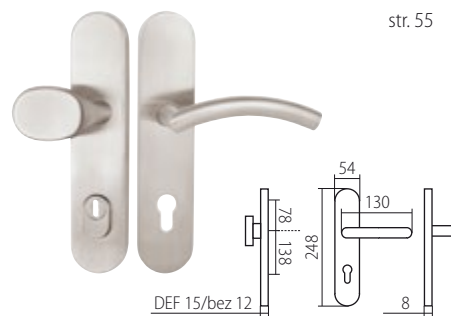

COLUMBUS H 2087KS LISA DEF

COLUMBUS VISION H 2087KS DEF

DEF 15/bez 12

str. 55