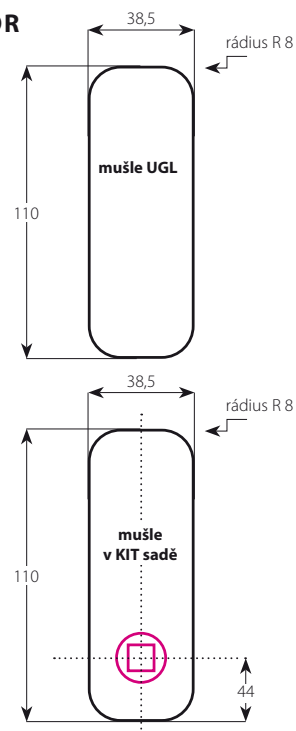

ROZMĚRY (mm)

ROZMĚRY

FRÉZOVACÍ OTVOR

hloubka 11 mm

- i** Shodná příprava pro provedení:
- BB** pro obyčejný klíč
- PZ** pro cylindrickou vložku
- WC** provedení s WC kličkou

SADY PRO POSUVNÉ DVEŘE

ROZMĚRY KOVÁNÍ NALEZNETE NA TWIN.CZ