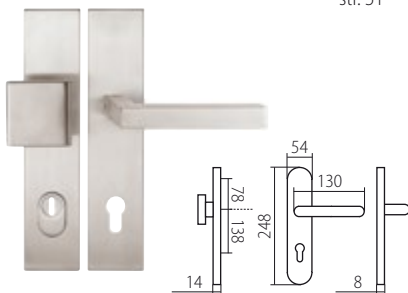

COLUMBUS ALFA HR H 2094 KS DEF
str. 51