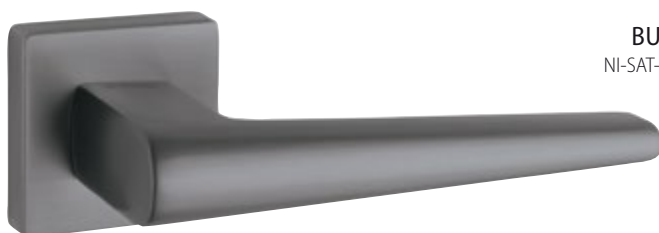

BB

PZ

WC

BUTTO HA 169 HR / NI-SAT-A

	BSR	1299 Kč	1572 Kč	€ 46,80	€ 56,16
	BB	1490 Kč	1803 Kč	€ 53,60	€ 64,32
	PZ	1490 Kč	1803 Kč	€ 53,60	€ 64,32
2 ROKY	WC	1690 Kč	2045 Kč	€ 60,80	€ 72,96

ROZETOVÉ

www.twin.cz/**luck**

ROZMĚRY KOVÁNÍ
NALEZNETE NA STR. 9

ROZETOVÉ