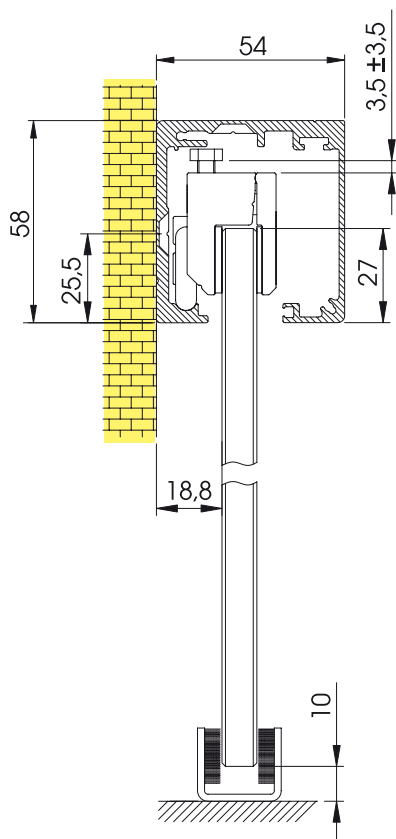

MONTÁŽ NA STĚNU