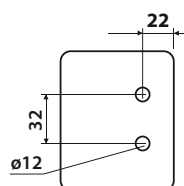

PŘÍPRAVA SKLA PRO SADU QUATRO, OLBIA, CREATIVE, KLASIK

TECHNICKÉ VÝKRESY

ZÁMEK

PROTIKUS

ZÁVĚS SADA 1

ZÁVĚS SADA 2

ZÁVĚS PRO XINNIX
H 6226 DO 50 KG

F9 elox hliník
barva nerez

ZAJIŠŤOVACÍ ZÁSTRČ H 6009
• E matná nerez

ZÁVĚS NA KYVNÉ DVEŘE
G 6856 DO 60 KG

NI-SAT
matný nikel

ZÁVĚS NA KYVNÉ DVEŘE
G 6852 DO 40 KG

NI-SAT
matný nikel

MUŠLE NA SKLENĚNÉ DVEŘE
HR 6401 K / F9

F9 elox hliník
barva nerez

MUŠLE NA SKLENĚNÉ DVEŘE
HR 6403 K / F1/F9

F9 elox hliník
barva nerez

MUŠLE NA SKLENĚNÉ DVEŘE
GUIDA H 50/65 N

E
matná nerez

WC VLOŽKA H 6890/91

F9 elox hliník
barva nerez

RÁMOVÝ DÍL H 6844

NI-SAT
matný nikel

CENÍK

		bez DPH	s DPH	bez DPH	s DPH
DVEŘNÍ ZÁVĚS KLASIK					
E					
1 BODOVÝ H 6215	PÁR	2299 Kč	2782 Kč	€ 82,70	€ 99,24
2 BODOVÝ H 6315	PÁR	2499 Kč	3024 Kč	€ 89,90	€ 107,88

		bez DPH	s DPH	bez DPH	s DPH
DVEŘNÍ ZÁVĚS QUATRO, OLBIA, CREATIVE					
E					
1 BODOVÝ H 6225	PÁR	2299 Kč	2782 Kč	€ 82,70	€ 99,24
2 BODOVÝ H 6325	PÁR	2499 Kč	3024 Kč	€ 89,90	€ 107,88

CENÍK

		bez DPH	s DPH	bez DPH	s DPH
F9					
ZÁVĚS PRO XINNIX H 6226	PÁR	2899 Kč	3508 Kč	€ 104,30	€ 125,16
E					
ZAJIŠŤOVACÍ ZÁSTRČ H 6009	KS	2599 Kč	3145 Kč	€ 93,50	€ 112,20
NI-SAT					
ZÁVĚS NA KYVNÉ DVEŘE G 6856	PÁR	6490 Kč	7853 Kč	€ 233,50	€ 280,20
NI-SAT					
ZÁVĚS NA KYVNÉ DVEŘE G 6852	PÁR	4490 Kč	5433 Kč	€ 161,60	€ 193,92
F9					
MUŠLE NA SKLO HR 6401 K	SADA	1099 Kč	1330 Kč	€ 39,60	€ 47,52
F9					
MUŠLE NA SKLO HR 6403 K	SADA	1099 Kč	1330 Kč	€ 39,60	€ 47,52
E					
MUŠLE NA SKLO GUIDA H 50/65N	SADA	999 Kč	1209 Kč	€ 36,00	€ 43,20
F9					
WC vložka H 6890/91	KS	999 Kč	1209 Kč	€ 36,00	€ 43,20
NI-SAT					
Rámový díl H 6844	KS	99 Kč	120 Kč	€ 3,60	€ 4,32

DOPLŇKY