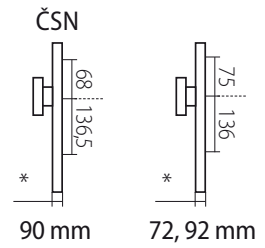

HARMONIA ROZMĚRY