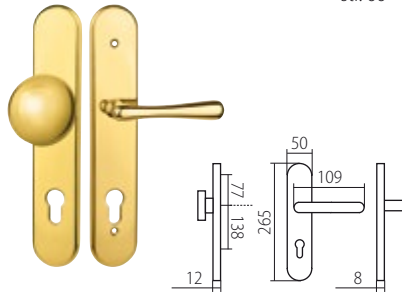

DAVID HTSI 4500 DEF ELEGANT
str. 66