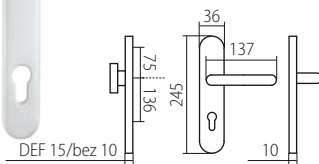

HARMONIA HTSI DEF
str. 47

CM černý mat

HARMONIA HTSI DEF
str. 47

*Tloušťka štitku s DEF 15mm, bez DEF 12mm
Prostor pro cylindr. vložku v překrytce DEF 12-18mm

F1 elox stříbrný

KLEOPATRA DEF
str. 47

ZEUS HTSI DEF
str. 45