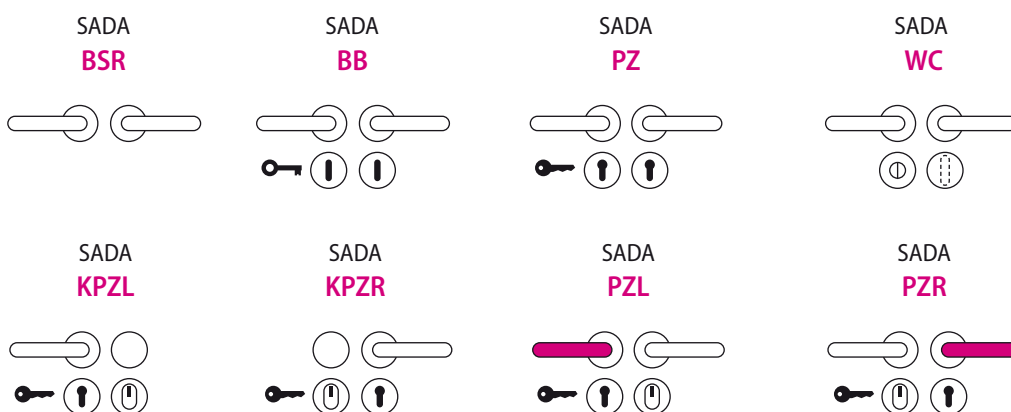

SADY – OBSAH BALENÍ

Klíč není součástí sady.

ROZTEČE A ZAMĚŘOVACÍ ŠABLONA

Uvádějte pouze u štítkového kování.

	CZ 72	CZ 90	DIN-NORM	O-NORM
BB	72	90	72	90
PZ	72	90	72	88
WC	72/6	90/6	78/8	90/7