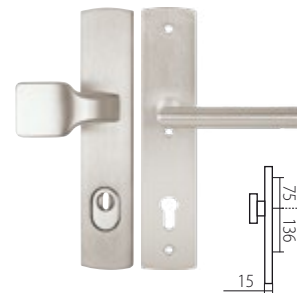

ZEUS HTSI DEF
str. 45