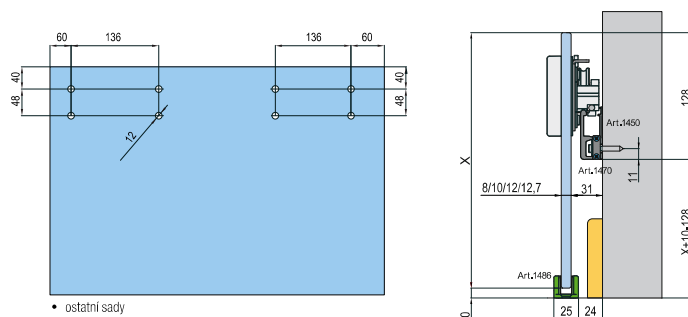

• ostatní sady

POSUVNÉ KOVÁNÍ PRO DŘEVĚNÉ DVEŘE

ilustrační foto MAGIC WOOD

CENÍK				
	bez DPH	s DPH	bez DPH	s DPH
SADA POSUVNÉHO KOVÁNÍ PRO DŘEVĚNÉ DVEŘE				
TE WOOD MAGIC2 1100 SADA SOFT	8199 Kč	9921 Kč	€ 295,00	€ 354,00
TE WOOD MAGIC2 1800 SADA SOFT	8699 Kč	10526 Kč	€ 313,00	€ 375,60