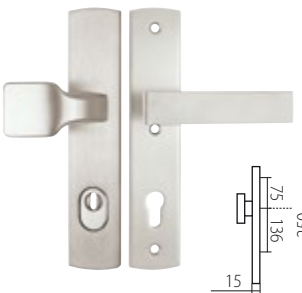

ZEUS CARLA HTSI DEF
str. 50