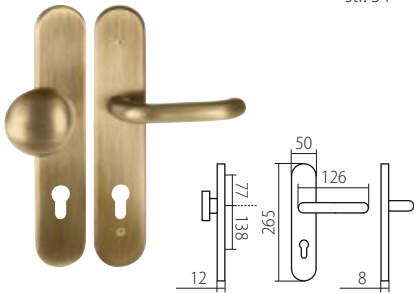

DAVID HTSI 4500
str. 54