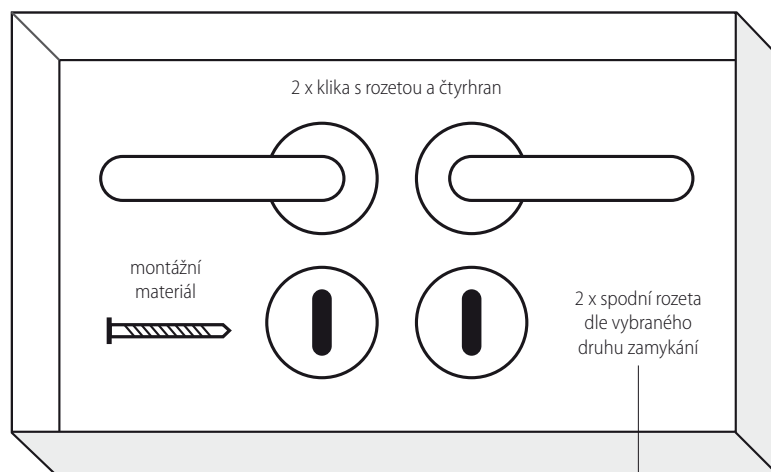

SADY – OBSAH BALENÍ

Klíč není součástí sady.

ROZTEČE A ZAMĚŘOVACÍ ŠABLONA

Uvádějte pouze u štítkového kování.

	CZ 72	CZ 90	DIN-NORM	O-NORM
BB	72	90	72	90
PZ	72	90	72	88
WC	72/6	90/6	78/8	90/7