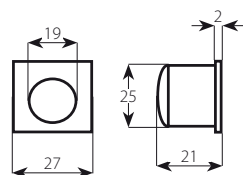

ROZMĚRY (mm)

ROZMĚRY