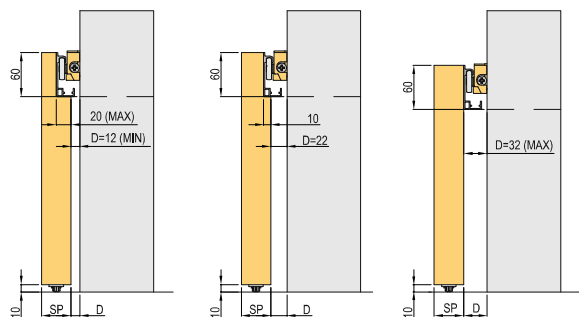

ilustrační foto MAGIC WOOD

XINNIIX

Další informace
o skrytých zárubních
na www.twin.cz

DVEŘNÍ SYSTÉMY