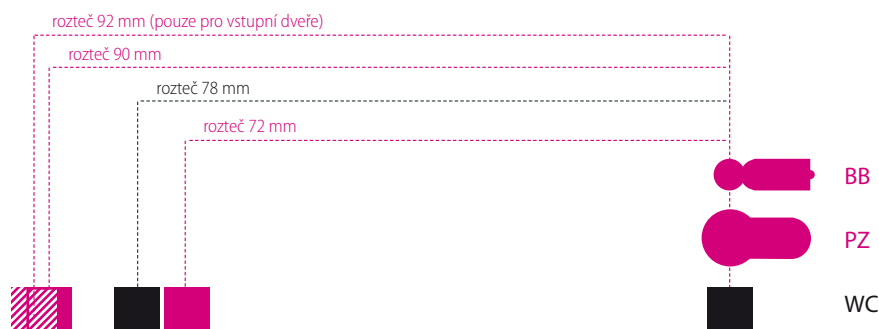

Uvádějte pouze u štítkového kování.

	CZ 72	CZ 90	DIN-NORM	O-NORM
BB	72	90	72	90
PZ	72	90	72	88
WC	72/6	90/6	78/8	90/7

Šablona pro změření rozteče zámku ve dveřích.

Twin s.r.o. součástí skupiny Demos Holding a.s.