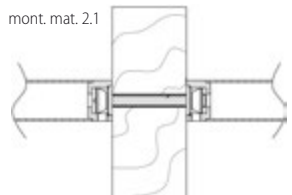

mont. mat. 2.1