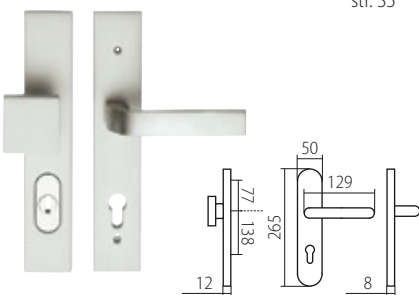

PŘEHLED MODELŮ KOVÁNÍ DLE POVRCHŮ

CM černý mat

str. 33

str. 35

str. 39

str. 36

str. 33

str. 35

XR-I inochlor iron

str. 33

str. 35

str. 39

XR inoxchrom

str. 49

str. 66

str. 54

XR-S inoxchrom satén

str. 33

str. 35

str. 41