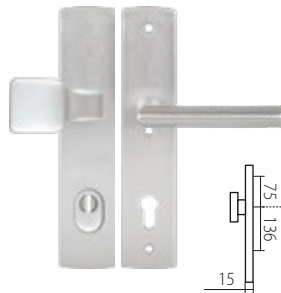

HARMONIA HTSI DEF
str. 47

CM černý mat

HARMONIA HTSI DEF
str. 47

*Tloušťka štitku s DEF 15mm, bez DEF 12mm
Prostor pro cylindr. vložku v překrytce DEF 12-18mm

F1 elox stříbrný

KLEOPATRA DEF
str. 47

ZEUS HTSI DEF
str. 45