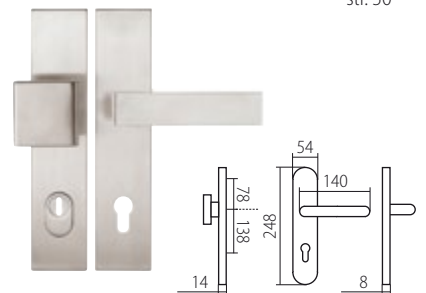

COLUMBUS CARLA HR H 2094 KS DEF
str. 50