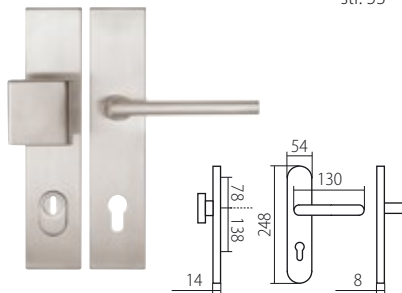

COLUMBUS KLESO HR H 2094 KS DEF
str. 53