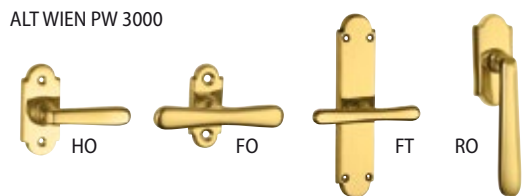

ALT WIEN PW 3000

HO

FO

FT

RO

CEŇÍK

ZÁRUKA bez DPH s DPH bez DPH s DPH

NOVINKA		ALT WIEN PW 3000 / A, ABR, SM			
	BB	699 Kč	846 Kč	€ 25,20	€ 30,24
	PZ	699 Kč	846 Kč	€ 25,20	€ 30,24
	WC	899 Kč	1088 Kč	€ 32,40	€ 38,88
	KPZL/R	899 Kč	1088 Kč	€ 32,40	€ 38,88

2 ROKY Rozteč 72, 90 mm

NOVINKA		ALT WIEN PW 3000 / CH			
	BB	799 Kč	967 Kč	€ 28,80	€ 34,56
	PZ	799 Kč	967 Kč	€ 28,80	€ 34,56
	WC	1049 Kč	1269 Kč	€ 37,80	€ 45,36
	KPZL/R	1199 Kč	1451 Kč	€ 43,20	€ 51,84

3 ROKY Rozteč 72, 90 mm

NOVINKA		ALT WIEN PW 3000 / CH-SAT			
	BB	799 Kč	967 Kč	€ 28,80	€ 34,56
	PZ	799 Kč	967 Kč	€ 28,80	€ 34,56
	WC	999 Kč	1209 Kč	€ 36,00	€ 43,20
	KPZL/R	1199 Kč	1451 Kč	€ 43,20	€ 51,84

3 ROKY Rozteč 72, 90 mm

NOVINKA		ALT WIEN HTSI W3 DEF / CH-SAT, SM			
	KPZL	4499 Kč	5444 Kč	€ 161,90	€ 194,28
	KPZR	4499 Kč	5444 Kč	€ 161,90	€ 194,28
	PZL	4499 Kč	5444 Kč	€ 161,90	€ 194,28
	PZR	4499 Kč	5444 Kč	€ 161,90	€ 194,28

3 ROKY Rozteč 90, 92 mm

NOVINKA		ALT WIEN HTSI W3 DEF / A			
	KPZL	4499 Kč	5444 Kč	€ 161,90	€ 194,28
	KPZR	4499 Kč	5444 Kč	€ 161,90	€ 194,28
	PZL	4399 Kč	5323 Kč	€ 158,30	€ 189,96
	PZR	4399 Kč	5323 Kč	€ 158,30	€ 189,96

2 ROKY Rozteč 72, 90, 92 mm

NOVINKA		ALT WIEN HTSI W3 DEF / Z			
	KPZL	5899 Kč	7138 Kč	€ 212,20	€ 254,64
	KPZR	5899 Kč	7138 Kč	€ 212,20	€ 254,64
	PZL	5899 Kč	7138 Kč	€ 212,20	€ 254,64
	PZR	5899 Kč	7138 Kč	€ 212,20	€ 254,64

15 LET Rozteč 90, 92 mm

NOVINKA		ALT WIEN HTSI W3 / ABR, SM			
	KPZL	3599 Kč	4355 Kč	€ 129,50	€ 155,40
	KPZR	3599 Kč	4355 Kč	€ 129,50	€ 155,40
	PZL	3599 Kč	4355 Kč	€ 129,50	€ 155,40
	PZR	3599 Kč	4355 Kč	€ 129,50	€ 155,40

2 ROKY Rozteč 90, 92 mm

NOVINKA		ALT WIEN HTSI W3 / A			
	KPZL	3299 Kč	3992 Kč	€ 118,70	€ 142,44
	KPZR	3299 Kč	3992 Kč	€ 118,70	€ 142,44
	PZL	3299 Kč	3992 Kč	€ 118,70	€ 142,44
	PZR	3299 Kč	3992 Kč	€ 118,70	€ 142,44

2 ROKY Rozteč 72, 90, 92 mm

NOVINKA		ALT WIEN PW 3000 / A, SM			
	RO KS	449 Kč	543 Kč	€ 16,20	€ 19,44
	HO KS	295 Kč	357 Kč	€ 10,70	€ 12,84
	FO KS	325 Kč	393 Kč	€ 11,70	€ 14,04
	FT KS	409 Kč	495 Kč	€ 14,80	€ 17,76

2 ROKY Rozteč 72, 90, 92 mm

NOVINKA		ALT WIEN PW 3000 / ABR			
	RO KS	449 Kč	543 Kč	€ 16,20	€ 19,44
	HO KS	295 Kč	357 Kč	€ 10,70	€ 12,84
	FO KS	325 Kč	393 Kč	€ 11,70	€ 14,04
	FT KS	409 Kč	495 Kč	€ 14,80	€ 17,76

2 ROKY Rozteč 72, 90, 92 mm

NOVINKA		ALT WIEN PW 3000 / A-SAT			
	RO KS	449 Kč	543 Kč	€ 16,20	€ 19,44
	HO KS	295 Kč	357 Kč	€ 10,70	€ 12,84
	FO KS	325 Kč	393 Kč	€ 11,70	€ 14,04
	FT KS	419 Kč	507 Kč	€ 15,10	€ 18,12

2 ROKY Rozteč 72, 90, 92 mm

NOVINKA		ALT WIEN PW 3000 / CH			
	RO KS	449 Kč	543 Kč	€ 16,20	€ 19,44
	HO KS	295 Kč	357 Kč	€ 10,70	€ 12,84
	FO KS	325 Kč	393 Kč	€ 11,70	€ 14,04
	FT KS	409 Kč	495 Kč	€ 14,80	€ 17,76

3 ROKY Rozteč 72, 90, 92 mm

NOVINKA		ALT WIEN PW 3000 / CH-SAT			
	RO KS	449 Kč	543 Kč	€ 16,20	€ 19,44
	HO KS	295 Kč	357 Kč	€ 10,70	€ 12,84
	FO KS	325 Kč	393 Kč	€ 11,70	€ 14,04
	FT KS	409 Kč	495 Kč	€ 14,80	€ 17,76

3 ROKY Rozteč 72, 90, 92 mm

ŠTÍTKOVÉ

BEZPEČNOSTNÍ

HISTORICKÉ KOVÁNÍ

OKENNÍ