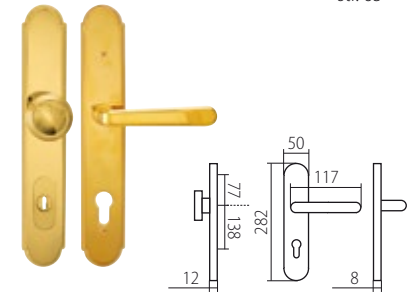

ALT WIEN HTSI W3 DEF
str. 65