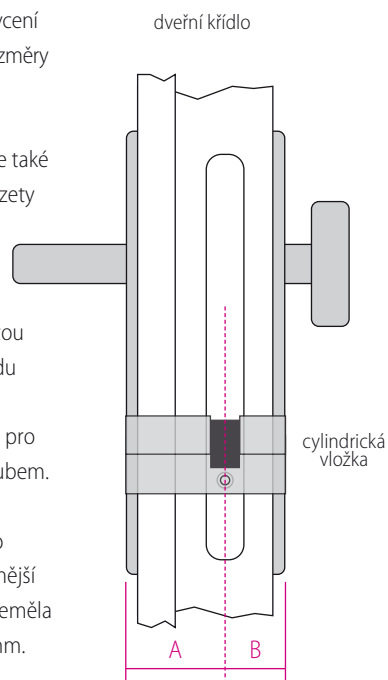

4 KROK – ZAMĚŘENÍ CYLINDRICKÉ VLOŽKY

1. Přiložte pravítko na osu zámku (střed zámku je otvor v čele pro uchycení vložky) a naměřte rozměry A+B.

2. Do měření zahrňte také tloušťku kování či rozety z každé strany dveří.

3. U falcových dveří zohledněte posunutou osovou polohu středu zadlabacího zámku, který vždy určí otvor pro uchycení vložky šroubem.

4. U bezpečnostního kování by vložka z vnější strany po montáži neměla vyčnívat více jak 3 mm.